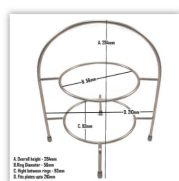

Product Description

SUPORTE