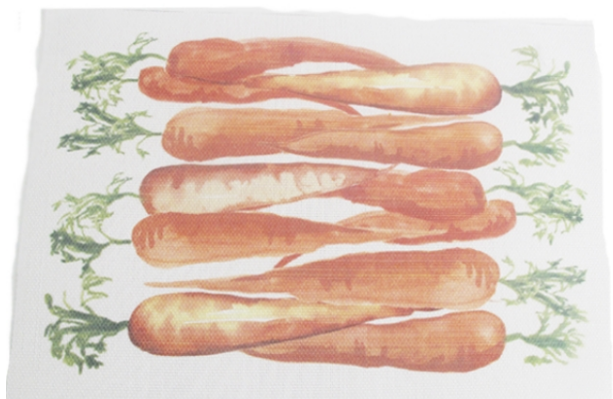

V1294 BOLEIRA EM FIBRA RATAN

[Read More](#)

SKU: V1294

Price: R\$239,80

Categories: [Utilidade Domésticas](#)

Product Description

BOLEIRA DE FIBRA RATAN MEDIDAS : 41X55

B292 SOUPLAT AMERICANO

[Read More](#)

SKU: B292

Price: R\$7,15 Original price was: R\$7,15.
R\$5,00 Current price is: R\$5,00.

Categories: [Utilidade Domésticas](#)

Product Description

SOUPLAT AMERICANO DE PLASTICO TEMA CENOURAS MEDIDAS: