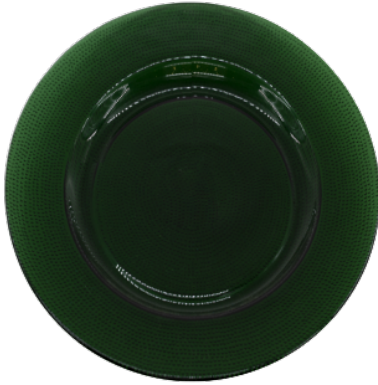

S961 Sousplat

[Read More](#)

SKU: S961

Price: R\$17,60

Categories: [Souplat](#)

Product Description

Descrição

Ref: S961 SOUSPLAT DE PLASTICO COR BRANCO GELO R\$17.60 MEDIDAS: 33X33

SOUSPLAT DE PALHA TRANÇADA

V1347 OBRAS DE CESTARIA SOUPLAT

[Read More](#)

SKU: V1347

Price: R\$39,60

Categories: [Souplat](#)

Product Description

OBRAS DE CESTARIA SOUPLAT MEDIDAS : 36X38

B228 SOUPLAT DE VIDRO

[Read More](#)

SKU: B228

Price: ~~R\$25,30~~ Original price was: R\$25,30. R\$17,70 Current price is: R\$17,70.

Categories: [Souplat](#)

Product Description

SOUPLAT DE VIDRO NA COR VERDE MEDIDA: 33 DIAM

B225 SOUPLAT DE VIDRO

[Read More](#)

SKU: B225

Price: ~~R\$25,30~~ Original price was: R\$25,30. R\$17,70 Current price is: R\$17,70.

Categories: [Souplat](#)

Product Description

SOUPLAT DE VIDRO NA COR VERDE CLARO COM BORDA BRANCA MEDIDA: 33 DIAM