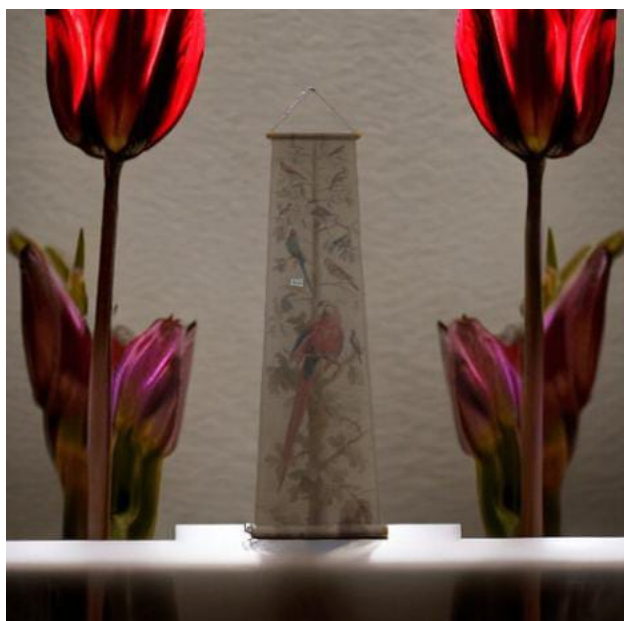

X509 Flãmula Temática Natureza

[Read More](#)

SKU: X509

Price: R$63,80

Categories: [Quadros](#)

Product Description

X509 FLÃMULA NATUREZA BOTÂNICA PÁSSAROS R$63,80 MEDIDAS 42X2,5X166 DE ALTURA