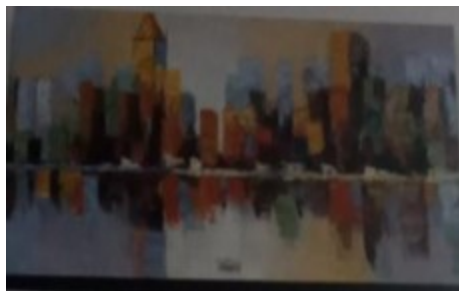

vs105 Quadro

[Read More](#)

SKU: vs105

Price: R$294,05

Categories: [Quadros](#)

Product Description

---

vs105 QUADRO TELA COM ESTAMPA COLORIDO R$294,05 MEDIDAS: 50X100

X369 Quadro Tela

[Read More](#)

SKU: x369

Price: R$209,00

Categories: [Quadros](#)

Product Description

X369 QUADRO TELA COM ESTAMPA FLORIDO R$209,00 MEDIDAS: 120x90

x363 Quadro Decorativo

[Read More](#)

SKU: x363

Price: R$211,00

Categories: [Quadros](#)