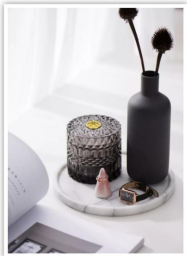

Product Description

169401 Porta Joias Algodão Cotonete De Vidro Potiche Tampa medidas 10x10