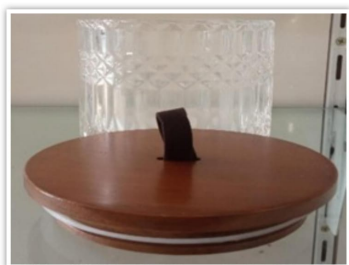

169801 Bomboniere Potiche Vidro Baleiro Tampa Madeira 15x11

[Read More](#)

SKU: 169801

Price: R$38,00

Categories: [Potes e Potiches](#)

Product Description

169801 Bomboniere Potiche Vidro Baleiro Tampa Madeira medidas 15x11