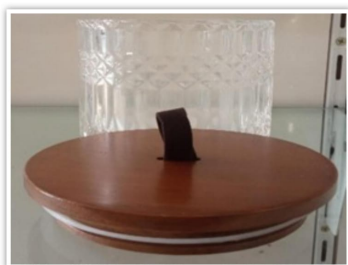

169801 Bomboniere Potiche Vidro Baleiro Tampa Madeira 15x11

[Read More](#)

SKU: 169801

Price: R$38,00

Categories: [Potes e Potiches](#)

Product Description

169801 Bomboniere Potiche Vidro Baleiro Tampa Madeira medidas 15x11