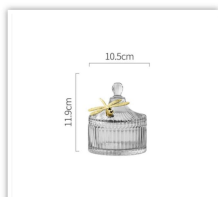

## 96801 POTICHE DE PORCELANA NA COR PRETO MEDIDAS: 8,5 X 8,5 X 9

[Read More](#)

**SKU:** 96801

**Price:** R\$28,00

**Categories:** [Potes e Potiches](#)

### Product Description

96801 POTICHE DE PORCELANA NA COR PRETO MEDIDAS: 8,5 X 8,5 X 9

---

## 169401 Porta Joias Algodão Cotonete De Vidro Potiche Tampa 10x10

[Read More](#)

**SKU:** 169401

**Price:** R\$33,00

**Categories:** [Potes e Potiches](#)

### Product Description

169401 Porta Joias Algodão Cotonete De Vidro Potiche Tampa medidas 10x10

---

CHINA SHOPPING