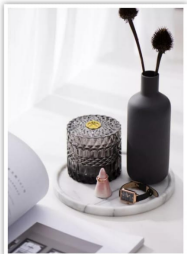

Product Description

169401 Porta Joias Algodão Cotonete De Vidro Potiche Tampa medidas 10x10