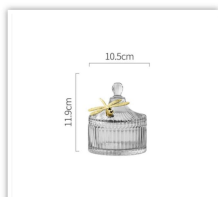

## 96801 POTICHE DE PORCELANA NA COR PRETO MEDIDAS: 8,5 X 8,5 X 9

[Read More](#)

**SKU:** 96801

**Price:** R\$28,00

**Categories:** [Potes e Potiches](#)

### Product Description

96801 POTICHE DE PORCELANA NA COR PRETO MEDIDAS: 8,5 X 8,5 X 9

---

### Product Description

169401 Porta Joias Algodão Cotonete De Vidro Potiche Tampa medidas 10x10

---

CHINA SHOPPING

### Product Description

169601 POTE DE VIDRO MULTIUSO PARA COZINHA, DIMENSOES: ,10.511CM

---