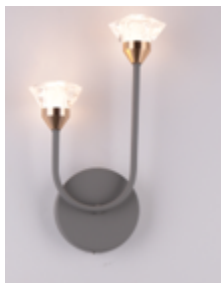

Product Description

ARANDELA DE PAREDE FEITA DE METAL NA COR PRETA COM 2 LAMPADAS E ACABAMENTO DOURADO MANGOTE DE ACRILICO