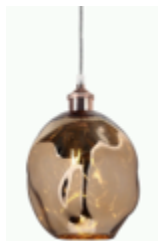

[Read More](#)

SKU: VS362

Price: R\$980,00

Categories: [Luminárias](#)

Product Description

LUMINARIA COR DE AREIA COM DOURADO MEDIDAS: 1,60 X 30

VS361 LUMINARIA

[Read More](#)

Price: R\$570,00

Categories: [Luminárias](#)

Product Description

LUMINARIA NA COR FUME

VS359 LUMINARIA

[Read More](#)

SKU: VS359

Price: R\$648,00

Product Description

LUMINARIA CROMADA

VS357 LUMINARIA

[Read More](#)

SKU: VS357

Price: R\$648,00

Categories: [Luminárias](#)

Product Description

LUMINARIA NA COR DE COBRE

VS356 LUMINARIA

[Read More](#)

SKU: VS356

Price: R\$680,00

Categories: [Luminárias](#)

Product Description

LUMINARIA DOURADA