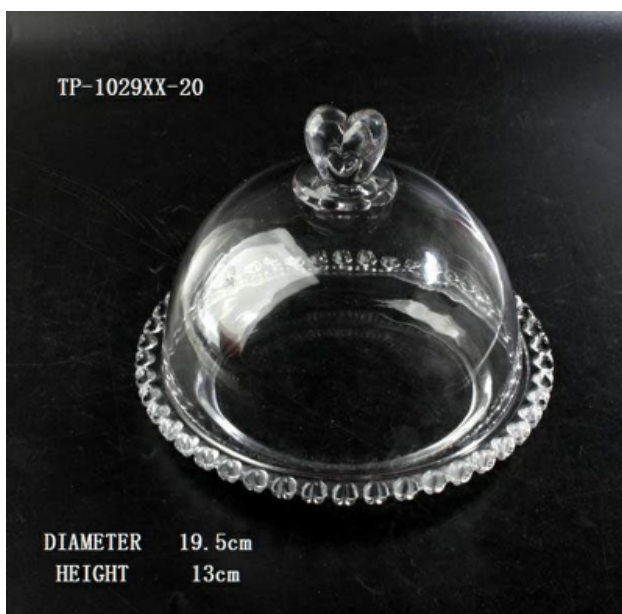

140701 Boleira Metal

[Read More](#)

SKU: 140701

Price: R\$198,00

Categories: [Boleira](#)

Product Description

Ref: 140701 BOLEIRA DE METAL MEDIDAS: 19 X 16 X 19

90201 BOLEIRA

[Read More](#)

SKU: 90201

Price: R\$68,00

Categories: [Boleira](#)

Product Description

BOLEIRA DE VIDRO COM TAMPA MEDIDAS: 19,5 X 19,5 X 13

VS214 BOLEIRA DE VIDRO

[Read More](#)

SKU: VS214

Price: R\$280,00

Categories: [Boleira](#), [Utilidade Domésticas](#)

Product Description

BOLEIRA DE VIDRO COM TAMPA

VS213 BOLEIRA

[Read More](#)

SKU: VS213

Categories: [Boleira](#), [Utilidade Domésticas](#)

Product Description

BOLEIRA COM BASE DE MADEIRA E TAMPA DE VIDRO

VS210 BOLEIRA

[Read More](#)

SKU: VS210

Price: R\$68,00

Categories: [Boleira](#)