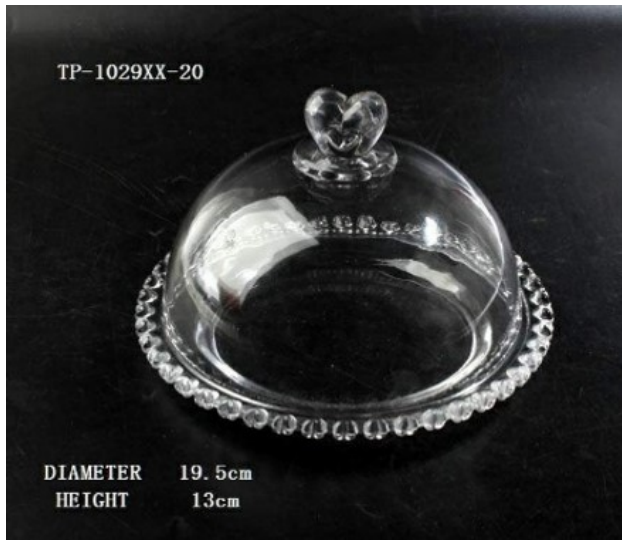

[Read More](#)

SKU: 90201

Price: R\$68,00

Categories: [Boleira](#)

Product Description

BOLEIRA DE VIDRO COM TAMPA MEDIDAS: 19,5 X 19,5 X 13

VS214 BOLEIRA DE VIDRO

[Read More](#)

SKU: VS214

Price: R\$280,00

Categories: [Boleira](#), [Utilidade Domésticas](#)

Product Description

BOLEIRA DE VIDRO COM TAMPA

VS213 BOLEIRA

[Read More](#)

SKU: VS213

Price: R\$168,00

Categories: [Boleira](#), [Utilidade Domésticas](#)

Product Description

BLEIRA COM BASE DE MADEIRA E TAMPA DE VIDRO

VS212 BOLEIRA

[Read More](#)

SKU: VS212

Price: R\$248,00

Categories: [Boleira](#), [Utilidade Domésticas](#)

Product Description

BOLEIRA COM BASE DE MADEIRA E TAMPA DE VIDRO

VS210 BOLEIRA

[Read More](#)

SKU: VS210

Price: R\$68,00

Categories: [Boleira](#)